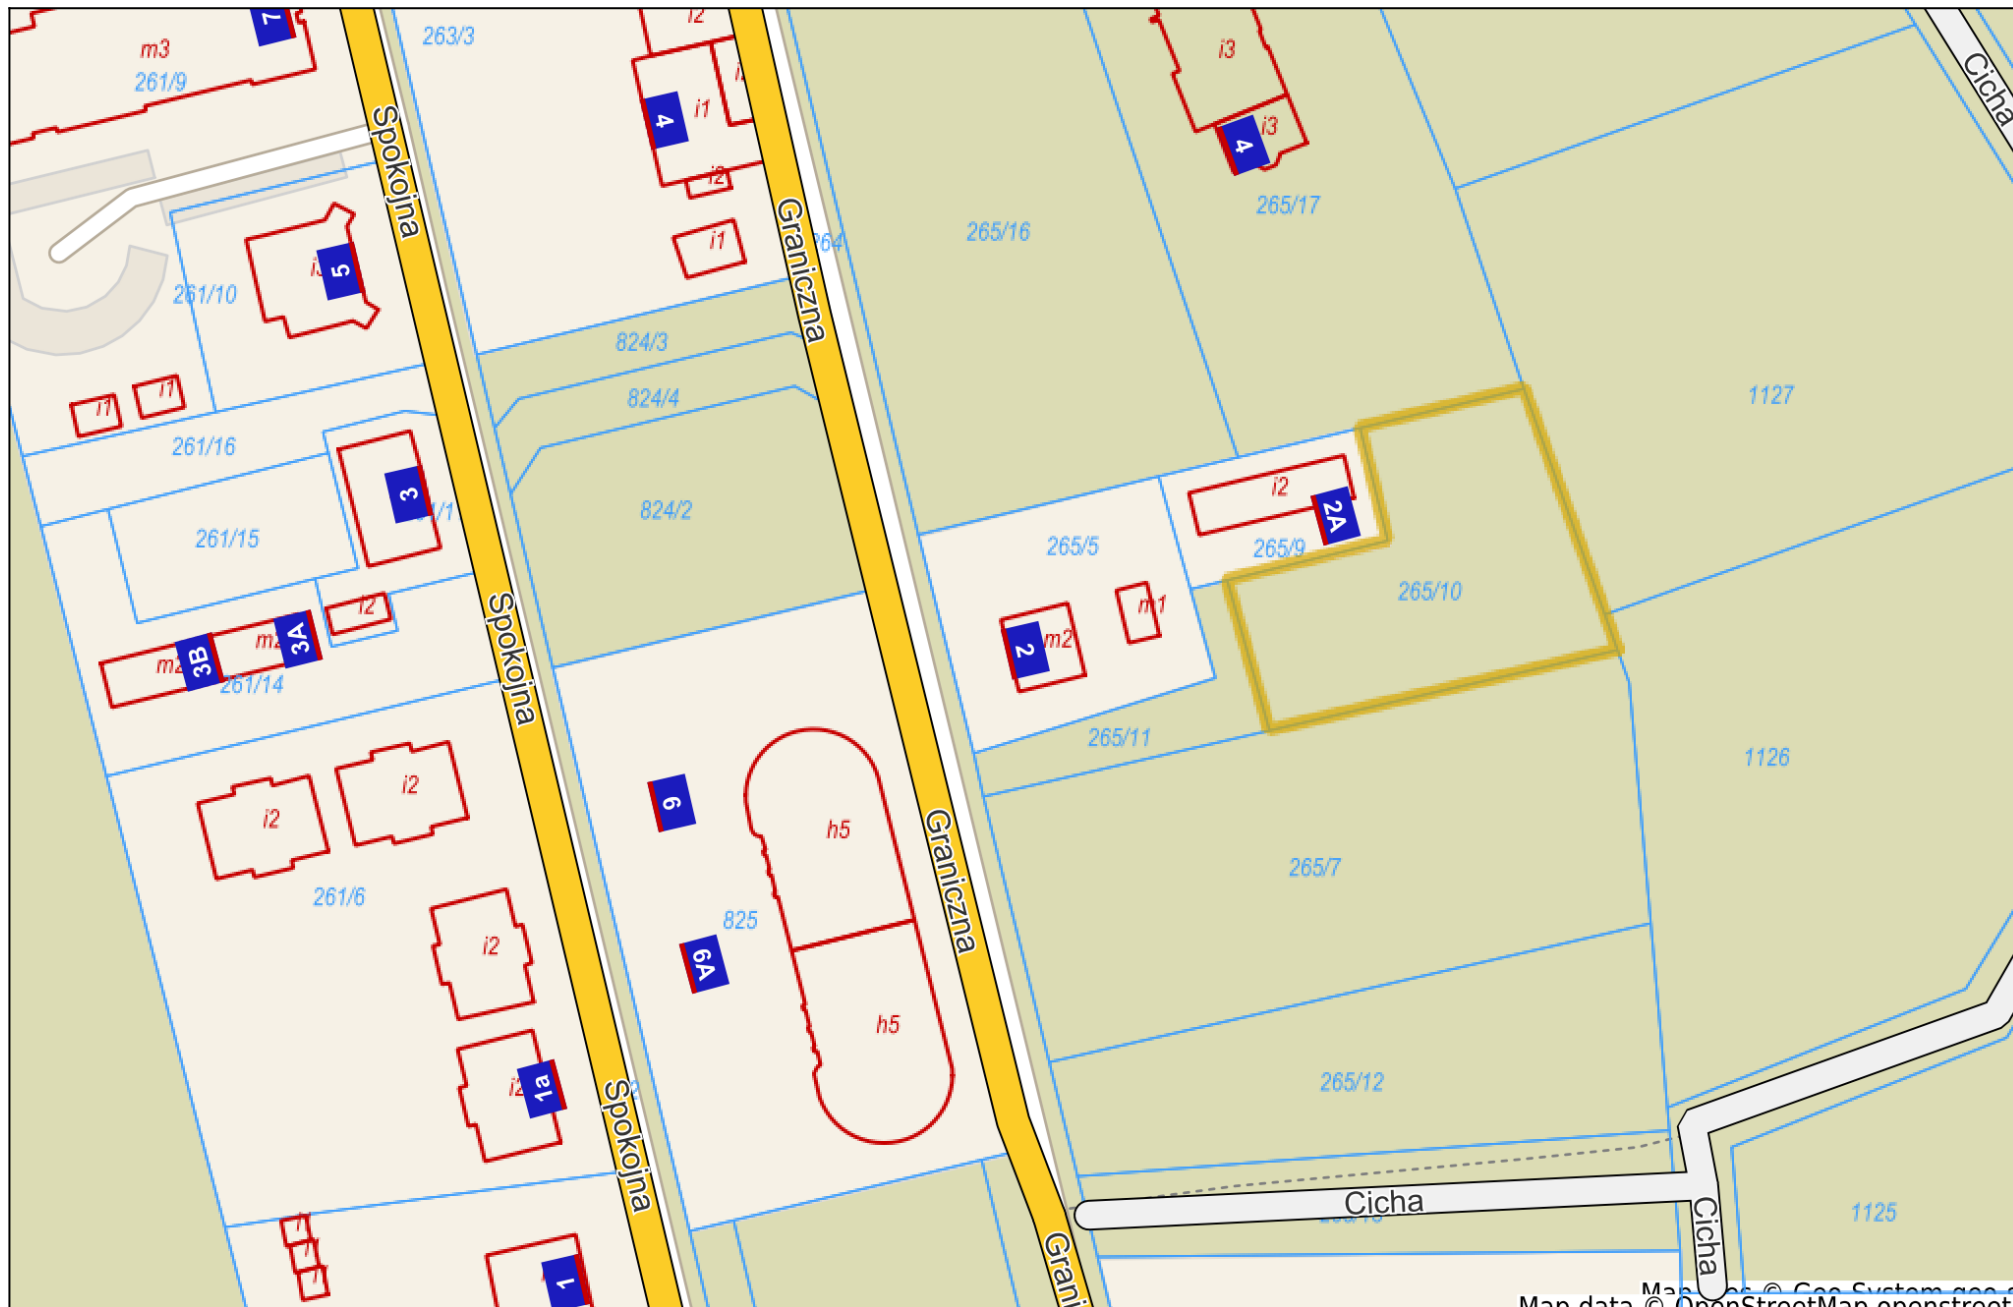

# Ustronie Morskie - System Informacji Przestrzennej

skala 1 : 1000

Map data © OpenStreetMap contributors